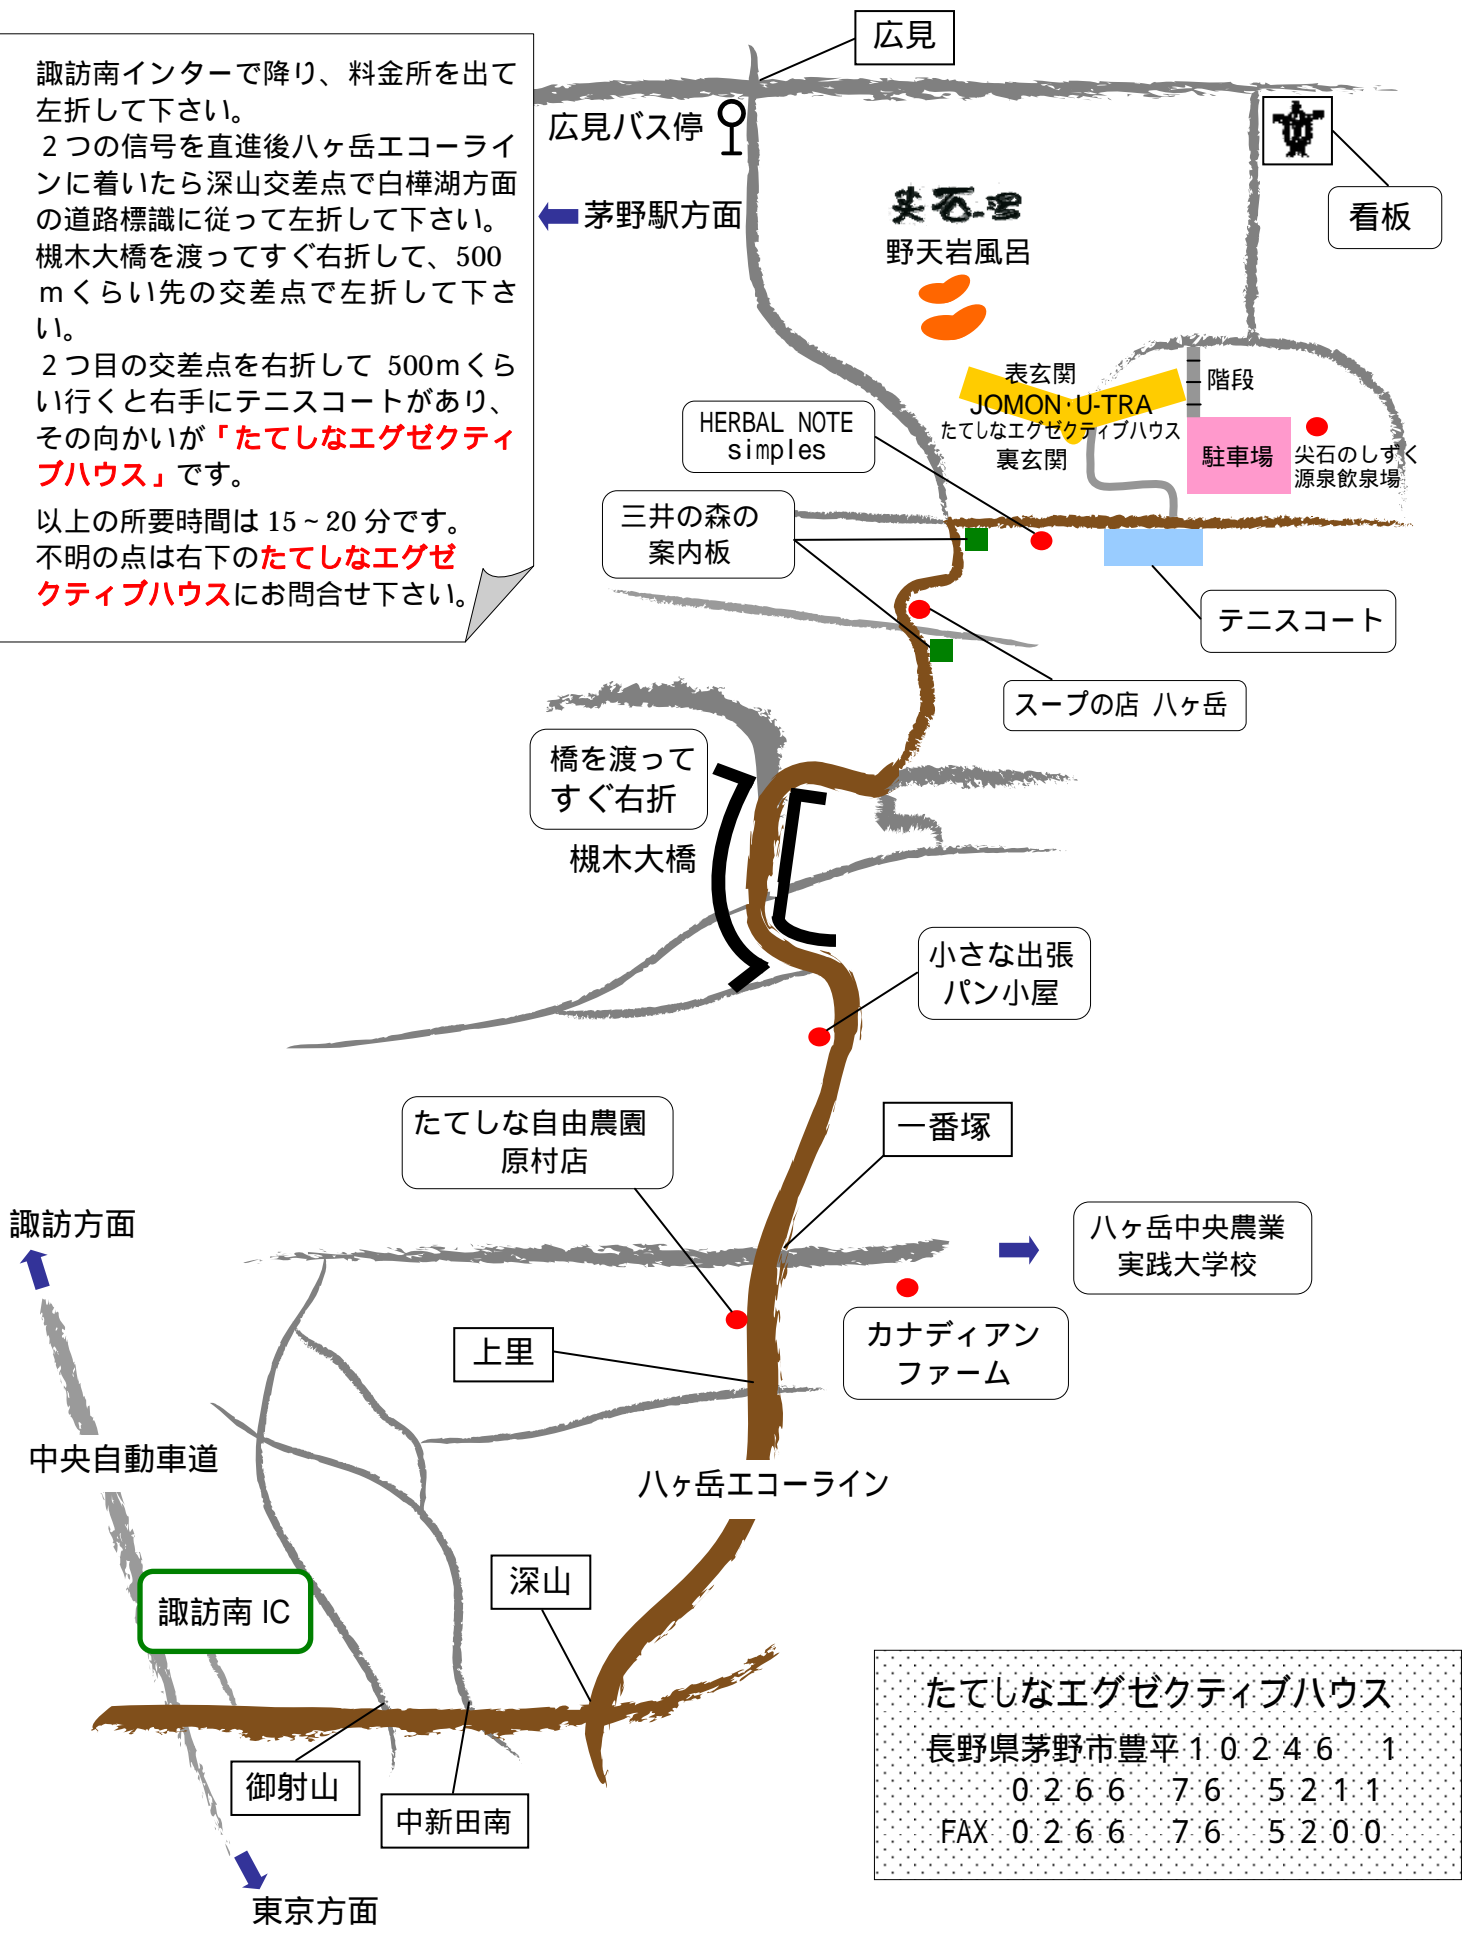

# 中央自動車道(諏訪南インター料金所)より 「たてしなエグゼクティブハウス」への道順のご案内

諏訪南インターで降り、料金所を出て左折して下さい。  
 2つの信号を直進後八ヶ岳エコーラインに着いたら深山交差点で白樺湖方面の道路標識に従って左折して下さい。  
 槻木大橋を渡ってすぐ右折して、500mくらい先の交差点で左折して下さい。  
 2つ目の交差点を右折して500mくらい行くと右手にテニスコートがあり、その向かいが「たてしなエグゼクティブハウス」です。  
 以上の所要時間は15~20分です。  
 不明の点は右下のたてしなエグゼクティブハウスにお問合せ下さい。